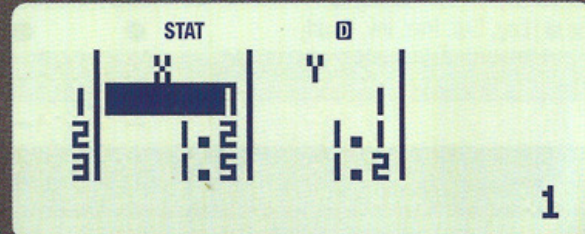

0.4082482905

讓您自然的輸入基本函數如同手寫

自然顯示

Math ▲

$$\frac{\sqrt{18}}{3} + \frac{\sqrt{6}}{\sqrt{3}} - \sqrt{32}$$

-2√2

能夠將基本函數的解答自然的顯示於螢幕上

小數點顯示