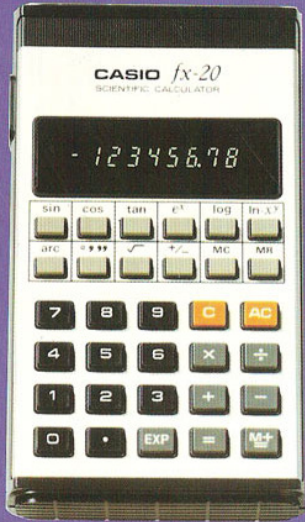

CASIO 102-MR

- * Tisch- und Taschenrechner.
- * 10-stellige Kapazität.
- * Fließkomma, Festkomma (0-6).
- * Rundung/Abroundung (5/4, CUT).
- * 1 saldierender Speicher (M+, M-, MR).
- * Konstante in Multiplikation und Division.
- * Prozent-Automatik, Kalkulier-Automatik.
- * Wurzel-Automatik.
- * Große grüne Anzeige.
- * Batterie und Netzanschlußmöglichkeit.

■ **Coupon:**
Auf diesen Coupon erhalten Sie detaillierte Unterlagen. Schicken Sie ihn an Ihren Fachhändler. (Anschrift umseitig ersichtlich)

■ Ich interessiere mich für das Modell:

- Anzeige; personal-mini mini-8 memory-8R pocket-8S pocket-mini MEMORY-8S memory-8A memory-10 802-MR 102-MR fx-20 fx-101
- Drucker; R-110 R-200 mini-printer

Firma _____

Anschrift _____

Telefon _____ Telex _____

QUALITÄT · ZUVERLÄSSIGKEIT · BESTÄNDIGKEIT

CASIO

„DIE GANZE CASIO-RECHNER-FAMILIE“

CASIO fx-20

- * Trigonometrische Funktionen (sin, cos, tan).
- * Inverse trigonometrische Funktionen (arc sin, arc cos, arc tan).
- * Exponentialfunktionen (log, ln, e^x, x^y).
- * Umrechnung von Sexagesimalzahlen in Dezimalzahlen (DMS).
- * Echter saldierender Speicher (M+, MR, MC).
- * 8-stellige Anzeige (6 Stellen Mantisse, 2 Stellen Exponent).
- * Große grüne Anzeige.
- * Funktionen auf einen Tastendruck.
- * 2 Batterien, Netzanschlußmöglichkeit.

128.-
25.-

CASIO fx-101

- * 10-stellige Kapazität (8 Stellen Mantisse, 2 Stellen Exponent) bis 10^{99} .
- * Argument: Gradmaß/Bogenmaß.
- * Trigonometrische Funktionen (sin, cos, tan).
- * Inverse trigonometrische Funktionen (arc sin, arc cos, arc tan).
- * Exponentialfunktionen (log, ln, e^x, x^y).
- * Umrechnung von Sexagesimalzahlen in Dezimalzahlen (DMS).
- * Andere Funktionen ($x^2, \sqrt{x}, 1/x, +/ -$).
- * Echter saldierender Speicher (M+, M-, MR, MC).
- * Große grüne Anzeige.
- * Funktionen auf einen Tastendruck.
- * 4 Batterien, Netzanschlußmöglichkeit.