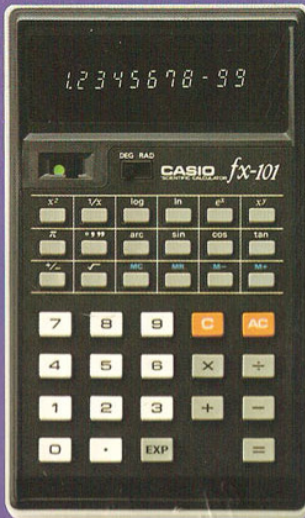

CASIO 102-MR

- * Tisch- und Taschenrechner.
- * 10-stellige Kapazität.
- * Fließkomma, Festkomma (0-6).
- * Rundung/Abroundung (5/4, CUT).
- * 1 saldierender Speicher (M+, M-, MR).
- * Konstante in Multiplikation und Division.
- * Prozent-Automatik, Kalkulier-Automatik.
- * Wurzel-Automatik.
- * Große grüne Anzeige.
- * Batterie und Netzanschlußmöglichkeit.

■ **Coupon:**
Auf diesen Coupon erhalten Sie detaillierte Unterlagen. Schicken Sie ihn an Ihren Fachhändler. (Anschrift umseitig ersichtlich)

■ Ich interessiere mich für das Modell:

- Anzeige; personal-mini mini-8 memory-8R pocket-8S pocket-mini MEMORY-8S memory-8A memory-10 802-MR 102-MR fx-20 fx-101
- Drucker; R-110 R-200 mini-printer

Firma _____

Anschrift _____

Telefon _____ Telex _____

QUALITÄT · ZUVERLÄSSIGKEIT · BESTÄNDIGKEIT

CASIO

„DIE GANZE CASIO-RECHNER-FAMILIE“

CASIO fx-20

- * Trigonometrische Funktionen (sin, cos, tan).
- * Inverse trigonometrische Funktionen (arc sin, arc cos, arc tan).
- * Exponentialfunktionen (log, ln, e^x, x^y).
- * Umrechnung von Sexagesimalzahlen in Dezimalzahlen (DMS).
- * Echter saldierender Speicher (M+, MR, MC).
- * 8-stellige Anzeige (6 Stellen Mantisse, 2 Stellen Exponent).
- * Große grüne Anzeige.
- * Funktionen auf einen Tastendruck.
- * 2 Batterien, Netzanschlußmöglichkeit.

128.-
25.-

CASIO fx-101

- * 10-stellige Kapazität (8 Stellen Mantisse, 2 Stellen Exponent) bis 10^{99} .
- * Argument: Gradmaß/Bogenmaß.
- * Trigonometrische Funktionen (sin, cos, tan).
- * Inverse trigonometrische Funktionen (arc sin, arc cos, arc tan).
- * Exponentialfunktionen (log, ln, e^x, x^y).
- * Umrechnung von Sexagesimalzahlen in Dezimalzahlen (DMS).
- * Andere Funktionen ($x^2, \sqrt{x}, 1/x, +/ -$).
- * Echter saldierender Speicher (M+, M-, MR, MC).
- * Große grüne Anzeige.
- * Funktionen auf einen Tastendruck.
- * 4 Batterien, Netzanschlußmöglichkeit.