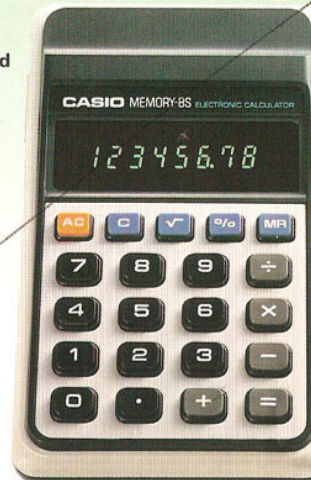

CASIO MEMORY-8S (H-811)

- 8-stellige Kapazität.
- Große grüne Anzeige.
- Konstante in Multiplikation und Division.
- Prozent-Automatik, Kalkulier-Automatik.
- Wurzel-Automatik.
- Automatisch saldierender Speicher.
- Fließkomma mit Underflow-System.