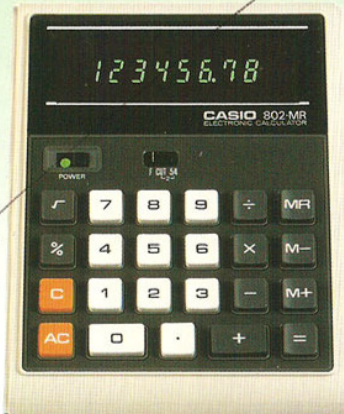

CASIO memory-10 (H-1010)

- * 10-stellige Kapazität.
- * Große grüne Anzeige.
- * Konstante in Multiplikation und Division.
- * Fließkomma, Festkomma an der 2. Stelle, kfm. Rundung, Underflow-System.
- * Prozent-Automatik, Kalkulier-Automatik.
- * Wurzel-Automatik.
- * 2 Batterien, Netzanschlußmöglichkeit.
- * 1 echter saldierender Speicher (M+, M-, MR).

99,- incl.
25,- incl.

CASIO 802-MR

- * Tisch- und Taschenrechner.
- * 8-stellige Kapazität.
- * Fließkomma, Festkomma (CUT, Rundung 5/4)
- * 1 saldierender Speicher (M+, M-, MR).
- * Konstante in Multiplikation und Division.
- * Prozent-Automatik, Kalkulier-Automatik.
- * Wurzel-Automatik.
- * Große grüne Anzeige.
- * Batterie und Netzanschlußmöglichkeit.