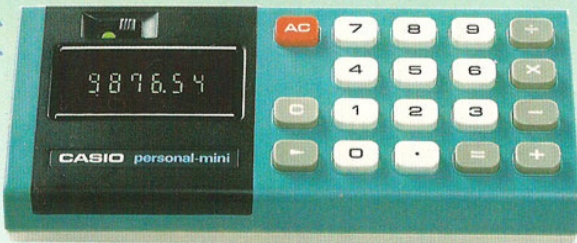

Ein kurzer Überblick über Qualitäts-Rechner für den persönlichen Gebrauch

CASIO personal-mini (CM-607)

- * Keine Einarbeitung notwendig. Nur +, -, x, ÷ in der Reihenfolge drücken, wie sie in der Aufgabe stehen.
- * Max. 12-stellige Rechenkapazität, Reststellen-Abwurf durch \square -Taste.
- * Automatische Konstante in allen vier Grundrechenarten.
- * Kurzwegtechnik, Quadrieren und Potenzieren.
- * Reziprokrechnung ($1/x$, $1/x^2$, ...)
- * Große Ziffernanzeige in hellem Grün.
- * 2 Batterien, Netzanschlußmöglichkeit.
- * Fließkomma mit Underflow-System.

CASIO mini-8 (Y-800)

- * 8-stellige Kapazität.
- * Prozent-Automatik, Kalkulier-Automatik.
- * Konstante in Multiplikation und Division.
- * Geldrückgabeermittlungstaste (CNG) -Taste).
- * Fließkomma mit Underflow-System.
- * Große grüne Anzeige.
- * 2 Batterien, Netzanschlußmöglichkeit.