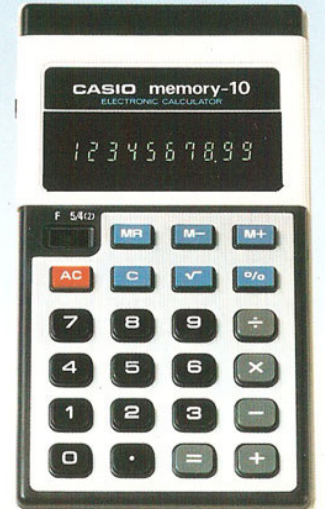

CASIO memory-8R (Y-811)

- * 8-stellige Kapazität.
- * Prozent-Automatik, Kalkulier-Automatik.
- * Konstante in Multiplikation und Division.
- * Fließkomma mit Underflow-System
- * Große grüne Anzeige.
- * Automatisch saldierender Speicher.
- * 2 Batterien, Netzanschlußmöglichkeit.

CASIO pocket-8S (H-800)

- * 8-stellige Kapazität.
- * Große grüne Anzeige.
- * Fließkomma mit Underflow-System.
- * Prozent-Automatik, Kalkulier-Automatik.
- * Automatische Konstante in allen vier Grundrechenarten.
- * Potenzrechnung und Reziprokrechnung.
- * 2 Batterien, Netzanschlußmöglichkeit.

CASIO MEMORY-8S (H-811)

- * 8-stellige Kapazität.
- * Große grüne Anzeige.
- * Konstante in Multiplikation und Division.
- * Prozent-Automatik, Kalkulier-Automatik.
- * Wurzel-Automatik.
- * Automatisch saldierender Speicher.
- * Fließkomma mit Underflow-System.

CASIO memory-10 (H-1010)

- * 10-stellige Kapazität.
- * Große grüne Anzeige.
- * Konstante in Multiplikation und Division.
- * Fließkomma, Festkomma an der 2. Stelle, kfm. Rundung, Underflow-System.
- * Prozent-Automatik, Kalkulier-Automatik.
- * Wurzel-Automatik.
- * 2 Batterien, Netzanschlußmöglichkeit.
- * 1 echter saldierender Speicher (M+, M-, MR).