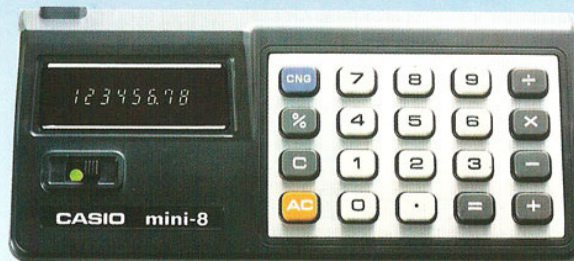

Ein kurzer Überblick über Qualitäts-Rechner für den persönlichen Gebrauch

CASIO personal-mini (CM-607)

- * Keine Einarbeitung notwendig. Nur +, -, x, ÷ in der Reihenfolge drücken, wie sie in der Aufgabe stehen.
- * Max. 12-stellige Rechenkapazität, Reststellen-Abwurf durch \square -Taste.
- * Automatische Konstante in allen vier Grundrechenarten.
- * Kurzwegtechnik, Quadrieren und Potenzieren.
- * Reziprokrechnung ($1/x$, $1/x^2$, ...)
- * Große Ziffernanzeige in hellem Grün.
- * 2 Batterien, Netzanschlußmöglichkeit.
- * Fließkomma mit Underflow-System.

CASIO mini-8 (Y-800)

- * 8-stellige Kapazität.
- * Prozent-Automatik, Kalkulier-Automatik.
- * Konstante in Multiplikation und Division.
- * Geldrückgabeermittlungstaste (CNG) -Taste).
- * Fließkomma mit Underflow-System.
- * Große grüne Anzeige.
- * 2 Batterien, Netzanschlußmöglichkeit.