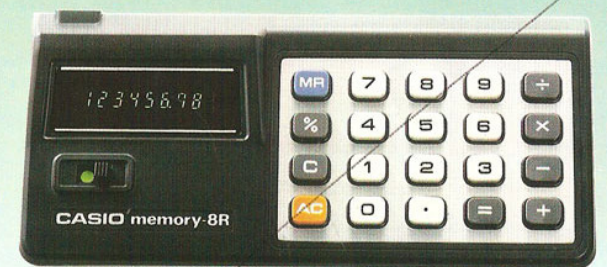

CASIO memory-8R (Y-811)

- 8-stellige Kapazität.
- Prozent-Automatik, Kalkulier-Automatik.
- Konstante in Multiplikation und Division.
- Fließkomma mit Underflow-System
- Große grüne Anzeige.
- Automatisch saldierender Speicher.
- 2 Batterien, Netzanschlußmöglichkeit.

CASIO pocket-8S (H-800)

- 8-stellige Kapazität.
- Große grüne Anzeige.
- Fließkomma mit Underflow-System.
- Prozent-Automatik, Kalkulier-Automatik.
- Automatische Konstante in allen vier Grundrechenarten.
- Potenzrechnung und Reziprokrechnung.
- 2 Batterien, Netzanschlußmöglichkeit.