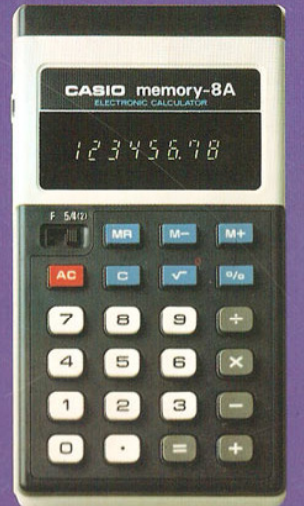

CASIO R-200

- Der Drucker mit dem geräuscharmen Druckwerk.
- 1 echter Speicher (M+, M-, MR, MC).
- 1 GT-Speicher (T, GT).
- 1 Konstantenspeicher.
- Prozent-Automatik, Kalkulier-Automatik, Wurzel-Automatik, Adding-Mode.
- Kaufmännische Rundung/ Abschneiden wahlweise bei 0-6 Nachkommastellen und Fließkomma.
- START/STOP-Automatik, und Fließkomma.
- 12-stellige Kapazität mit Underflow- und Overflow-Einrichtung.