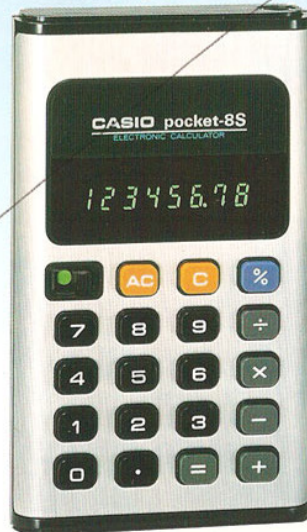

CASIO mini-8 (Y-800)

- * 8-stellige Kapazität.
- * Prozent-Automatik, Kalkulier-Automatik.
- * Konstante in Multiplikation und Division.
- * Geldrückgabeermittlungstaste (CNG) -Taste).
- * Fließkomma mit Underflow-System.
- * Große grüne Anzeige.
- * 2 Batterien, Netzanschlußmöglichkeit.

CASIO memory-8R (Y-811)

- * 8-stellige Kapazität.
- * Prozent-Automatik, Kalkulier-Automatik.
- * Konstante in Multiplikation und Division.
- * Fließkomma mit Underflow-System
- * Große grüne Anzeige.
- * Automatisch saldierender Speicher.
- * 2 Batterien, Netzanschlußmöglichkeit.

CASIO pocket-8S (H-800)

- * 8-stellige Kapazität.
- * Große grüne Anzeige.
- * Fließkomma mit Underflow-System.
- * Prozent-Automatik, Kalkulier-Automatik.
- * Automatische Konstante in allen vier Grundrechenarten.
- * Potenzrechnung und Reziprokrechnung.
- * 2 Batterien, Netzanschlußmöglichkeit.

CASIO MEMORY-8S (H-811)

- * 8-stellige Kapazität.
- * Große grüne Anzeige.
- * Konstante in Multiplikation und Division.
- * Prozent-Automatik, Kalkulier-Automatik.
- * Wurzel-Automatik.
- * Automatisch saldierender Speicher.
- * Fließkomma mit Underflow-System.