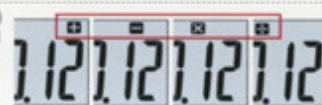

Function Command Signs / Signos de mandos de funciones

Signos de mandos de funciones

A symbol (+, -, ×, ÷) on the display indicates the status of the operation you are currently performing.

Un símbolo (+, -, ×, ÷) en la pantalla indica el tipo de operación que está efectuando en ese momento.